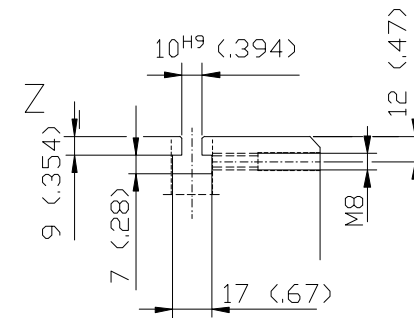

Presse Nr. 23 Arbeitshöhe 120-350mm
Press No. 23 working height 120-350mm

Maßblatt / Dimensions

Frontansicht
Front view

Seitenansicht
Side view

Ansicht
View

Ausschnitt
Detail

Draufsicht
Top view

Dimensions in paranthesis valid for US-versions only.
 10H9 (.394 +.0016-.000)
 20H7 (.787 +.0008-.000)

special ram hole upon request, for example Ø5/8"

Nr.23 AH350 - 14.09.06 TD-dj