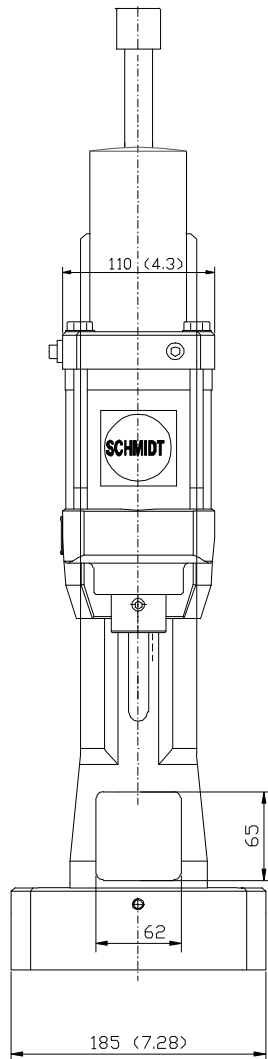

Presse Nr. 23 Arbeitshöhe 120-350mm
Press No. 23 working height 120-350mm

Maßblatt / Dimensions

Frontansicht
Front view

Seitenansicht
Side view

Ansicht
View

Ausschnitt
Detail

Draufsicht
Top view

Dimensions in paranthesis valid for US-versions only.
 10H9 (.394 +.0016-.000)
 20H7 (.787 +.0008-.000)

special ram hole upon request, for example Ø5/8"

Nr.23 AH350 - 14.09.06 TD-dj