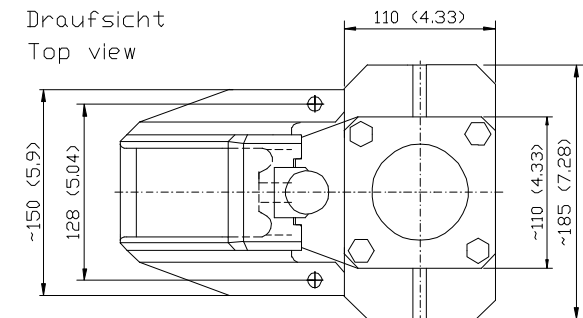

Presse Nr. 23 Arbeitshöhe 120-350mm
Press No. 23 working height 120-350mm

Maßblatt / Dimensions

Frontansicht
Front view

Seitenansicht
Side view

Ansicht
View

Ausschnitt
Detail

Draufsicht
Top view

Dimensions in paranthesis valid for US-versions only.
 10H9 (.394 +.0016-.000)
 20H7 (.787 +.0008-.000)

special ram hole upon request, for example Ø5/8"

Nr.23 AH350 - 14.09.06 TD-dj