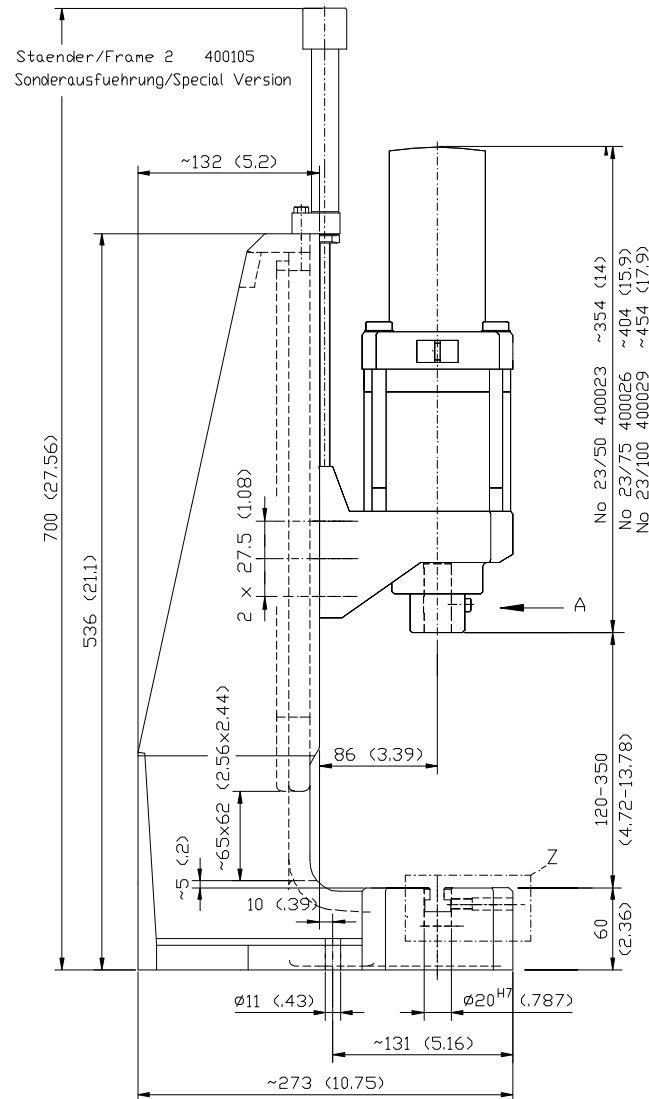

Presse Nr. 23 Arbeitshöhe 120-350mm
Press No. 23 working height 120-350mm

Maßblatt / Dimensions

Frontansicht
Front view

Seitenansicht
Side view

Ansicht
View

Ausschnitt
Detail

Draufsicht
Top view

Dimensions in paranthesis valid for US-versions only.
 10H9 (.394 +.0016-.000)
 20H7 (.787 +.0008-.000)

special ram hole upon request, for example Ø5/8"

Nr.23 AH350 - 14.09.06 TD-dj