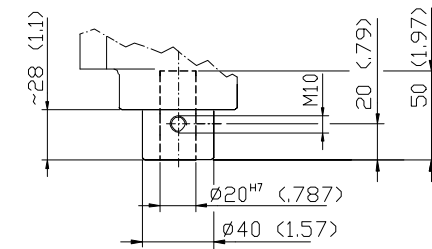

Presse Nr. 23 Arbeitshöhe 120-350mm
Press No. 23 working height 120-350mm

Maßblatt / Dimensions

Frontansicht
Front view

Seitenansicht
Side view

Ansicht
View

Ausschnitt
Detail

Draufsicht
Top view

Dimensions in paranthesis valid for US-versions only.
 10H9 (.394 +.0016-.000)
 20H7 (.787 +.0008-.000)

special ram hole upon request, for example Ø5/8"

Nr.23 AH350 - 14.09.06 TD-dj