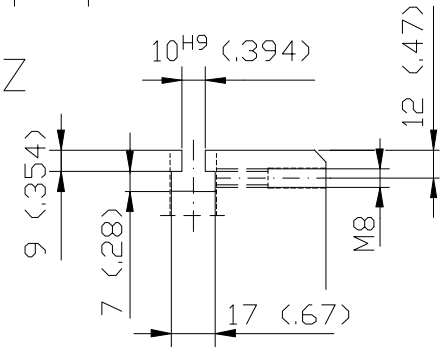

**Presse Nr. 14V**  
**Press No. 14V**

**Maßblatt / Dimensions**

Frontansicht  
Front view

Seitenansicht  
Side view

Ansicht  
View

Ausschnitt  
Detail

Draufsicht  
Top view

Dimensions in paranthesis valid for US-versions only.

10H9 (0.394 +0.016-0.000)

20H7 (0.787 +0.008-0.000)

10H7 (1/2 +0.008-0.000)

14V - 07.09.06 TD-dj