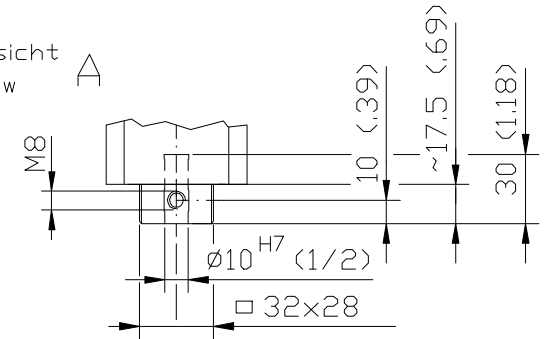

**Presse Nr. 14V**  
**Press No. 14V**

**Maßblatt / Dimensions**

Frontansicht  
Front view

Seitenansicht  
Side view

Ansicht  
View

Ausschnitt  
Detail

Draufsicht  
Top view

Dimensions in paranthesis valid for US-versions only.

10H9 (0.394 +0.016-0.000)

20H7 (0.787 +0.008-0.000)

10H7 (1/2 +0.008-0.000)

14V - 07.09.06 TD-dj