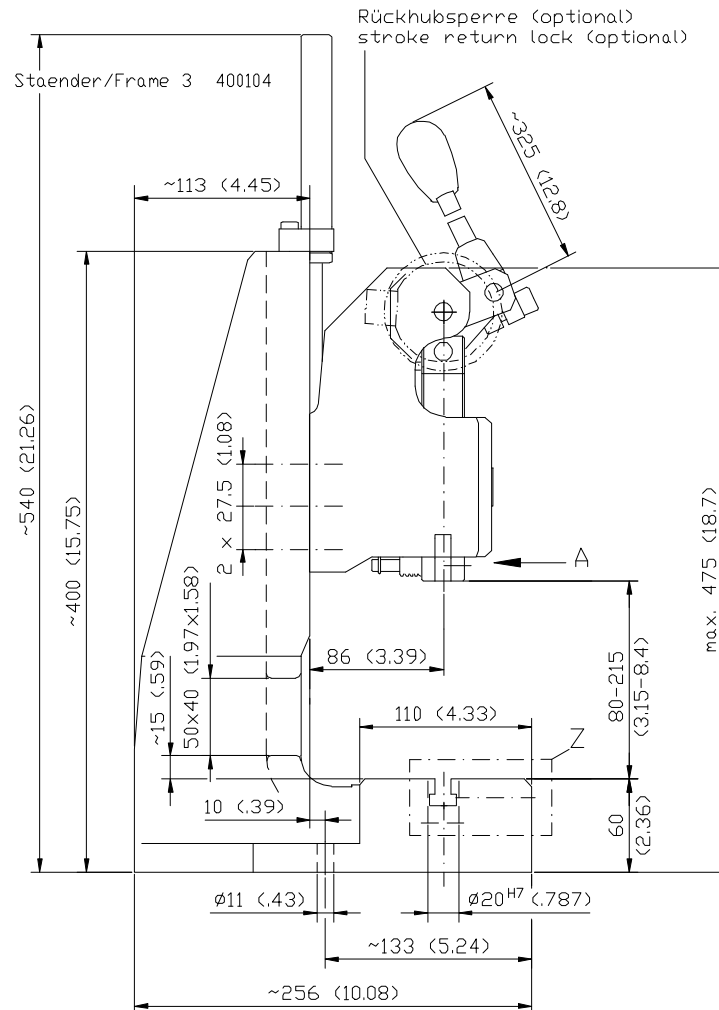

**Presse Nr. 14V**  
**Press No. 14V**

**Maßblatt / Dimensions**

Frontansicht  
Front view

Seitenansicht  
Side view

Ansicht  
View

Ausschnitt  
Detail

Draufsicht  
Top view

Dimensions in paranthesis valid for US-versions only.

10H9 (0.394 +0.016-0.000)

20H7 (0.787 +0.008-0.000)

10H7 (1/2 +0.008-0.000)

14V - 07.09.06 TD-dj