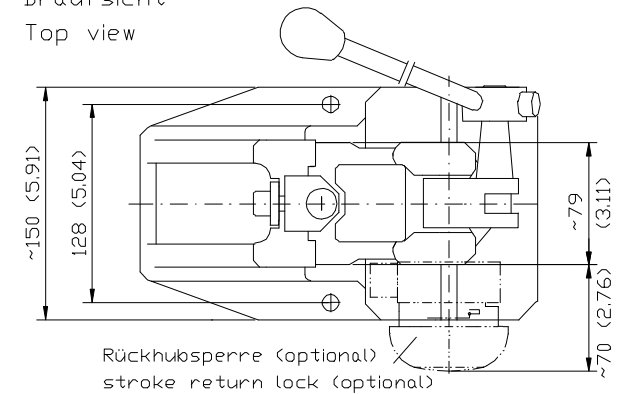

**Presse Nr. 14V**  
**Press No. 14V**

**Maßblatt / Dimensions**

Frontansicht  
Front view

Seitenansicht  
Side view

Ansicht  
View

Ausschnitt  
Detail

Draufsicht  
Top view

Dimensions in paranthesis valid for US-versions only.

10H9 (0.394 +0.016-0.000)

20H7 (0.787 +0.008-0.000)

10H7 (1/2 +0.008-0.000)

14V - 07.09.06 TD-dj