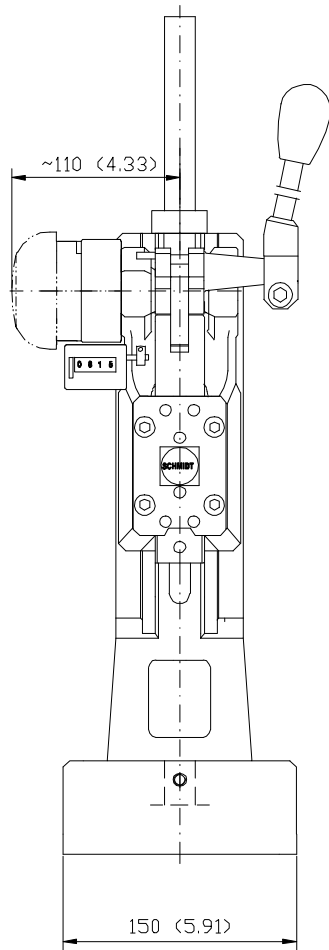

**Presse Nr. 14V**  
**Press No. 14V**

**Maßblatt / Dimensions**

Frontansicht  
Front view

Seitenansicht  
Side view

Ansicht  
View

Ausschnitt  
Detail

Draufsicht  
Top view

Dimensions in paranthesis valid for US-versions only.

10H9 (0.394 +0.016-0.000)

20H7 (0.787 +0.008-0.000)

10H7 (1/2 +0.008-0.000)

14V - 07.09.06 TD-dj