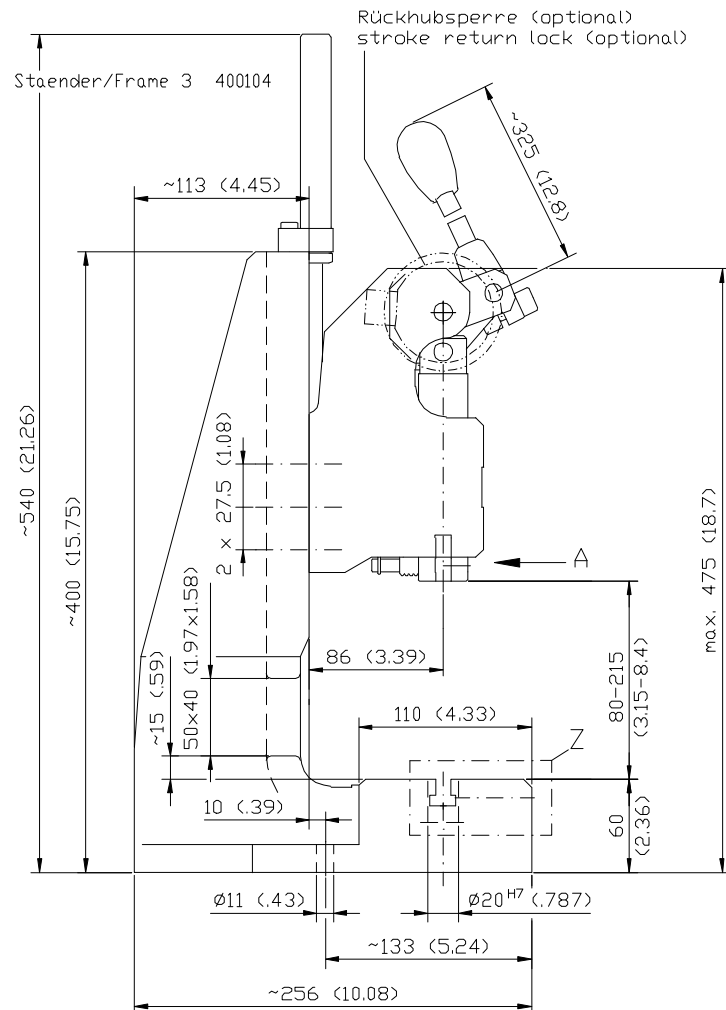

Presse Nr. 14
Press No. 14

Maßblatt / Dimensions

Frontansicht
Front view

Seitenansicht
Side view

Ansicht
View

Ausschnitt
Detail

Draufsicht
Top view

Dimensions in paranthesis valid for US-versions only.

10H9 (.394 +.0016-.000)

20H7 (.787 +.0008-.000)

10H7 (.394 +.0008-.000)

Nr.14 - 06.09.06 TD-dj