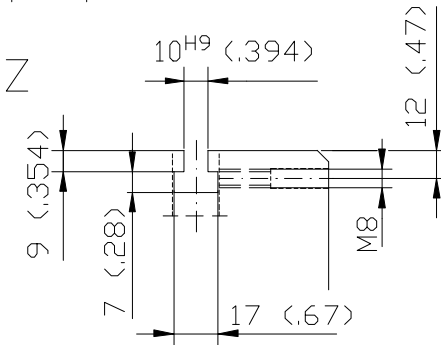

Presse Nr. 14
Press No. 14

Maßblatt / Dimensions

Frontansicht
Front view

Seitenansicht
Side view

Ansicht
View

Ausschnitt
Detail

Draufsicht
Top view

Dimensions in paranthesis valid for US-versions only.

10H9 (.394 +.0016-.000)

20H7 (.787 +.0008-.000)

10H7 (.394 +.0008-.000)

Nr.14 - 06.09.06 TD-dj