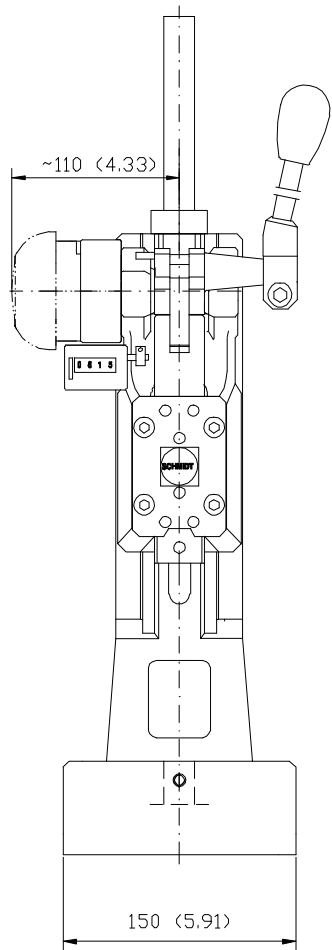

Presse Nr. 14
Press No. 14

Maßblatt / Dimensions

Frontansicht
Front view

Seitenansicht
Side view

Ansicht
View

Ausschnitt
Detail

Draufsicht
Top view

Dimensions in paranthesis valid for US-versions only.

10H9 (.394 +.0016-.000)

20H7 (.787 +.0008-.000)

10H7 (.394 +.0008-.000)

Nr.14 - 06.09.06 TD-dj