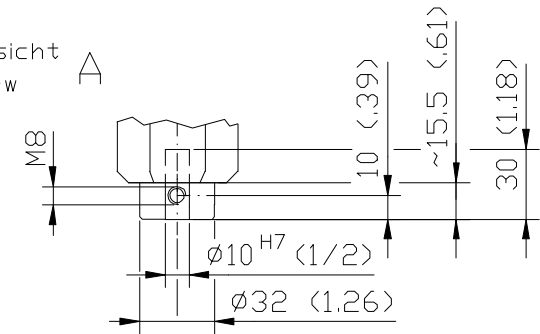

Presse Nr. 14
Press No. 14

Maßblatt / Dimensions

Frontansicht
Front view

Seitenansicht
Side view

Ansicht
View

Ausschnitt
Detail

Draufsicht
Top view

Dimensions in paranthesis valid for US-versions only.

10H9 (.394 +.0016-.000)

20H7 (.787 +.0008-.000)

10H7 (.394 +.0008-.000)

Nr.14 - 06.09.06 TD-dj