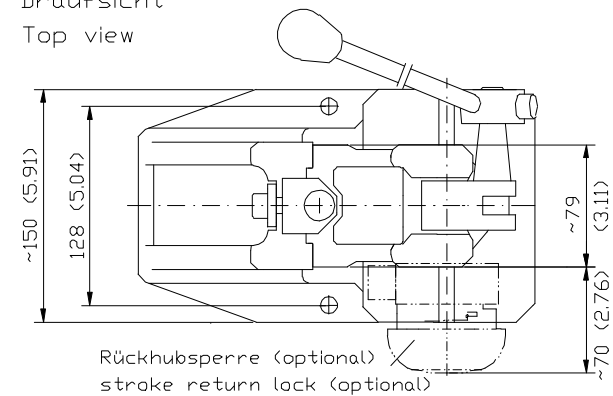

Presse Nr. 14
Press No. 14

Maßblatt / Dimensions

Frontansicht
Front view

Seitenansicht
Side view

Ansicht
View

Ausschnitt
Detail

Draufsicht
Top view

Dimensions in paranthesis valid for US-versions only.

10H9 (.394 +.0016-.000)

20H7 (.787 +.0008-.000)

10H7 (.394 +.0008-.000)

Nr.14 - 06.09.06 TD-dj